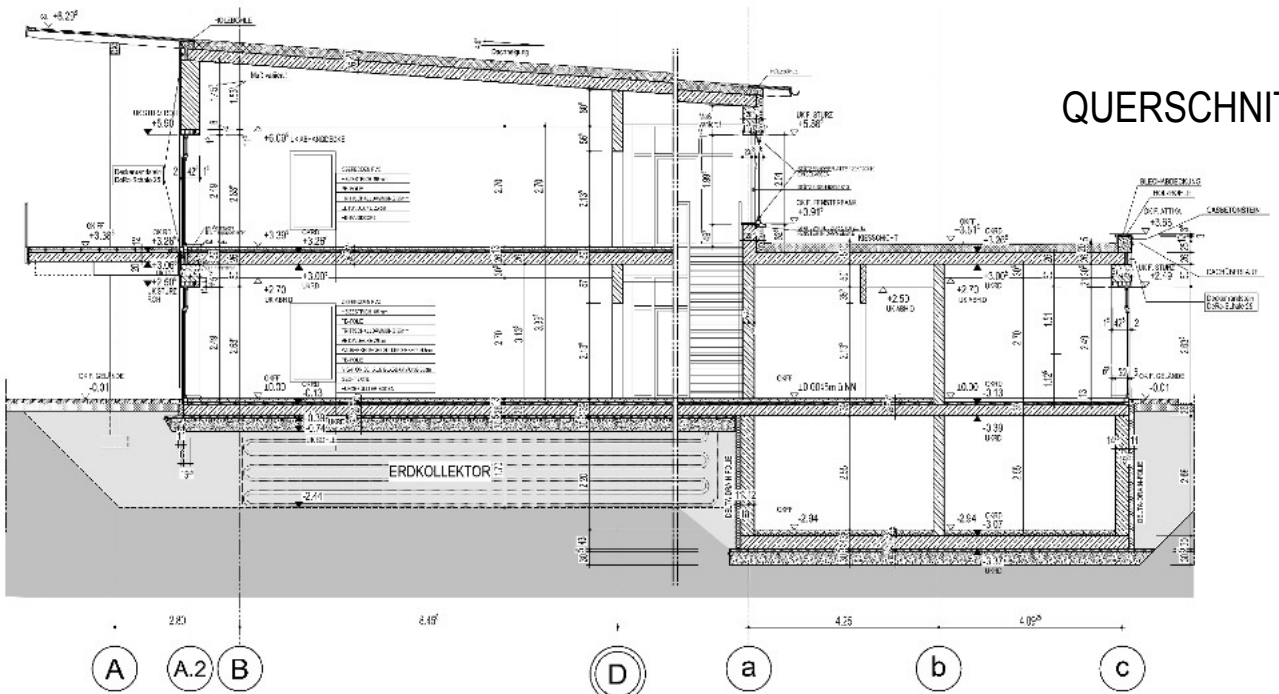

# KiTa - Köln-Finkenber

Neubau einer Kita und eines Jugendzentrums  
 in Köln-Porz-Finkenber  
 Kita mit 6 Gruppen, Nutzfläche gesamt- ca. 1.830 m<sup>2</sup>  
 Fertigstellung 2014

Ansicht West

Ansicht Ost

GRUNDRISS ERDGESCHOSS

ERDKOLLEKTOR IM BAU

EISSPEICHER IM BAU

QUERSCHNITT

BLICK VON SÜD-WESTEN

INNENANSICHT KITA

BLICK VON SÜD-OSTEN

BLICK VON SÜD-OSTEN, EINGANG KITA