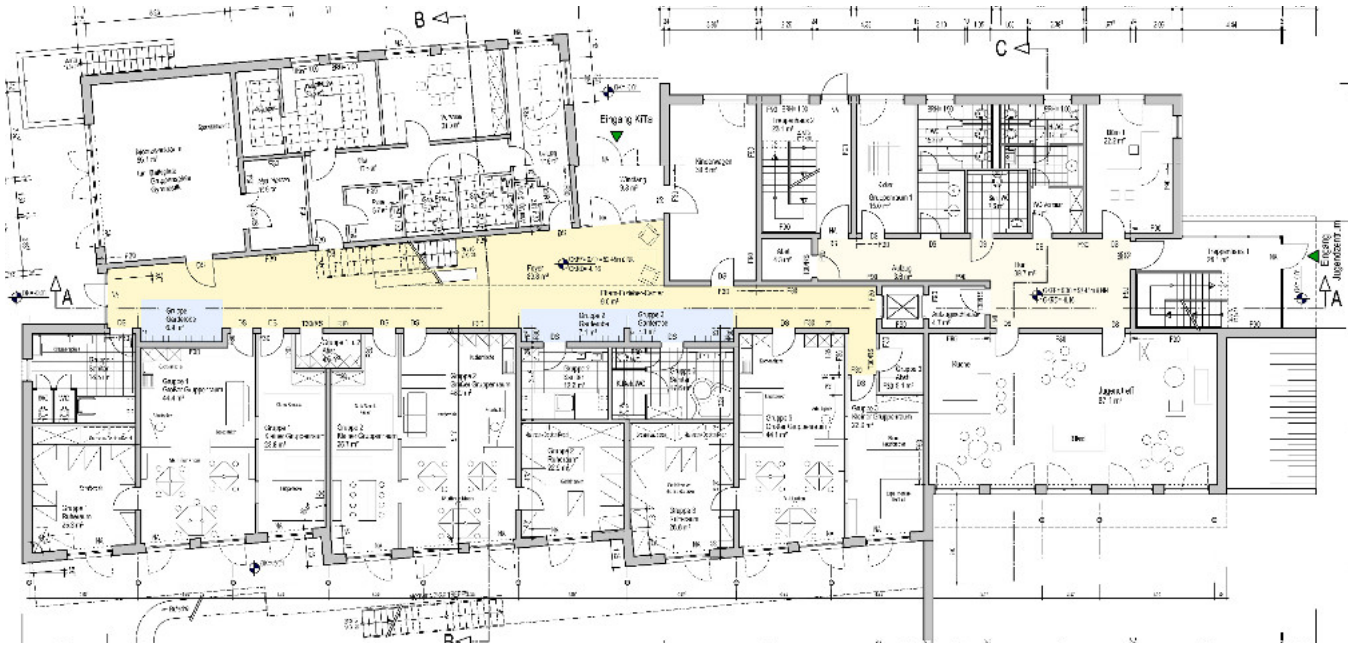

# KiTa - Köln-Finkenber

Neubau einer Kita und eines Jugendzentrums  
 in Köln-Porz-Finkenber  
 Kita mit 6 Gruppen, Nutzfläche gesamt- ca. 1.830 m<sup>2</sup>  
 Fertigstellung 2014

Ansicht West

Ansicht Ost

GRUNDRISS ERDGESCHOSS

ERDKOLLEKTOR IM BAU

EISSPEICHER IM BAU

QUERSCHNITT

BLICK VON SÜD-WESTEN

INNENANSICHT KITA

BLICK VON SÜD-OSTEN

BLICK VON SÜD-OSTEN, EINGANG KITA