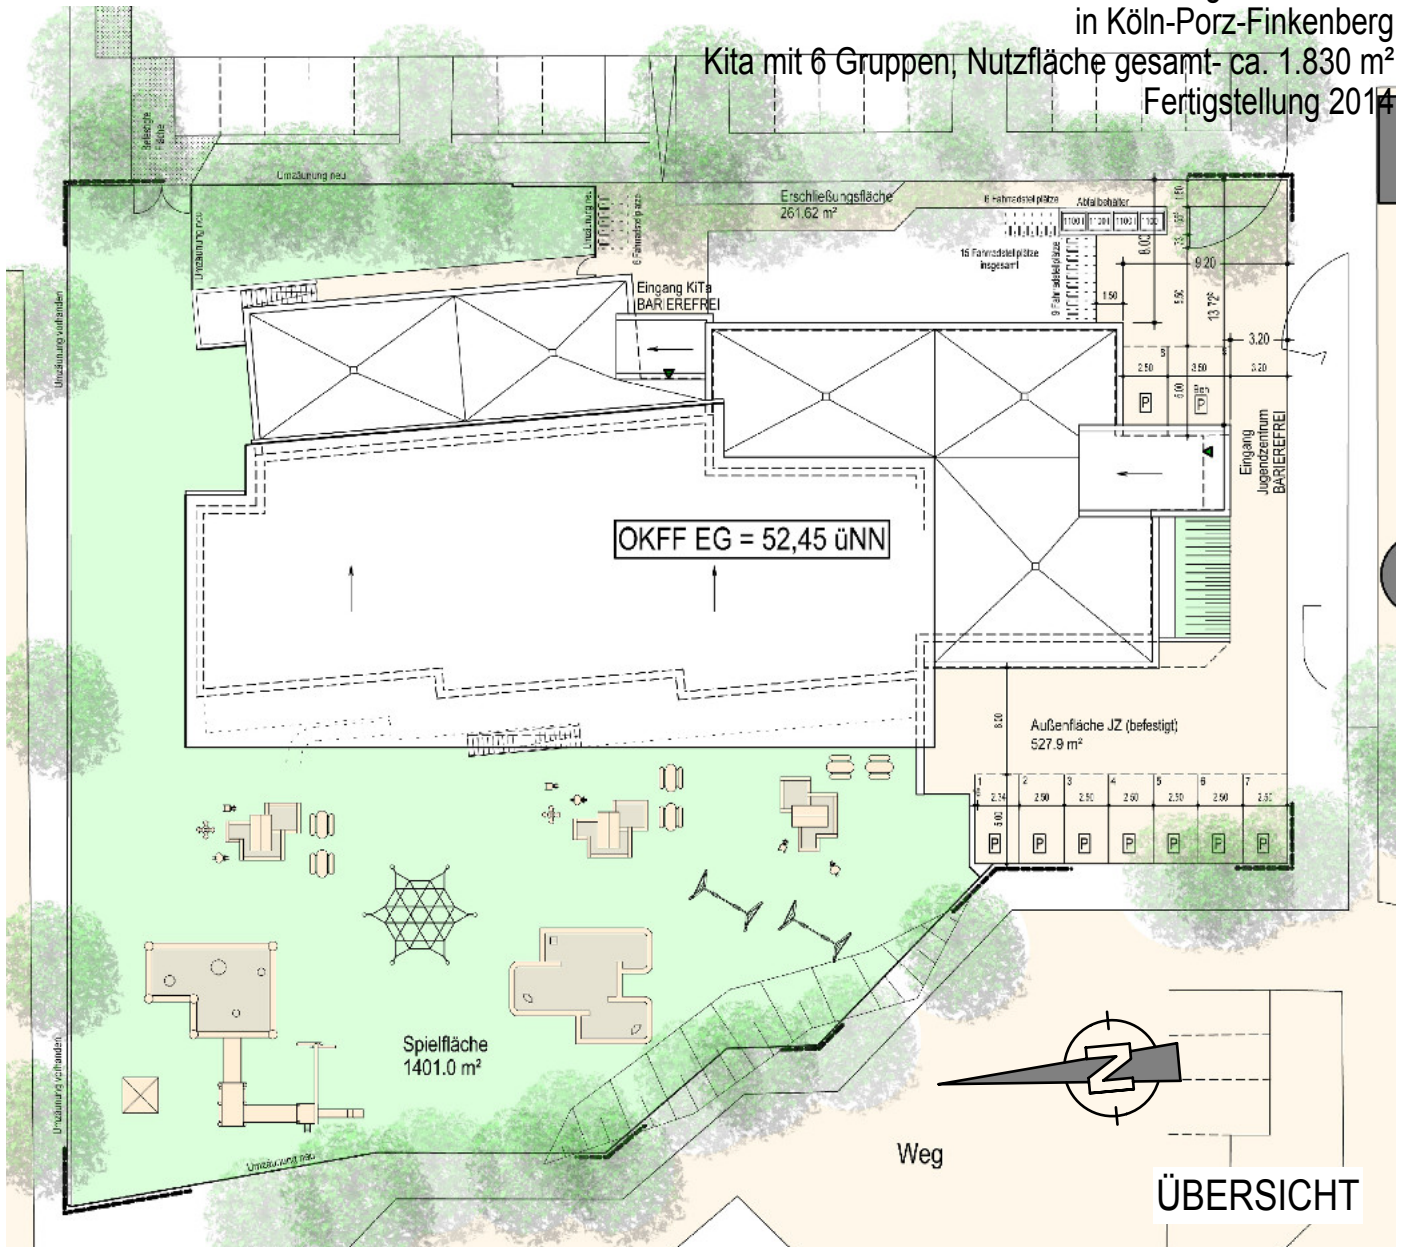

# KiTa - Köln-Finkenber

Neubau einer Kita und eines Jugendzentrums  
 in Köln-Porz-Finkenber  
 Kita mit 6 Gruppen, Nutzfläche gesamt- ca. 1.830 m<sup>2</sup>  
 Fertigstellung 2014

Ansicht West

Ansicht Ost

GRUNDRISS ERDGESCHOSS

ERDKOLLEKTOR IM BAU

EISSPEICHER IM BAU

QUERSCHNITT

BLICK VON SÜD-WESTEN

INNENANSICHT KITA

BLICK VON SÜD-OSTEN

BLICK VON SÜD-OSTEN, EINGANG KITA